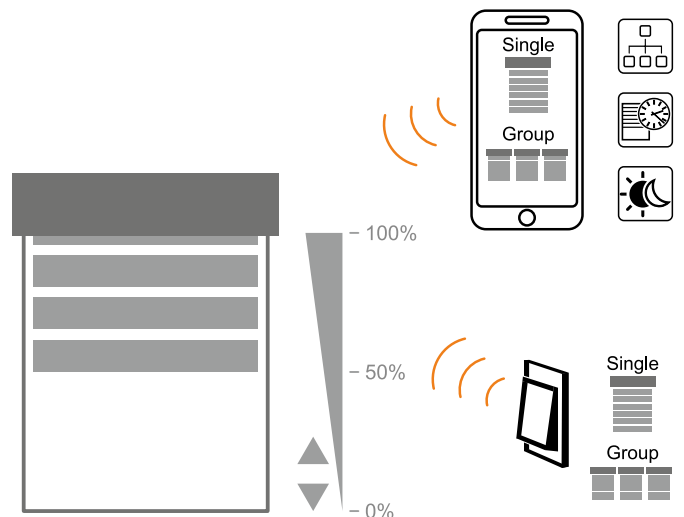

Weitere Ansteuerungsmöglichkeiten:

Casambi fähige Funkschalter

Funkschalter für eine Festinstallation an der Wand möglich.

Lokale Steuerung

Separater Ausgang für Standard Jalousietaster.