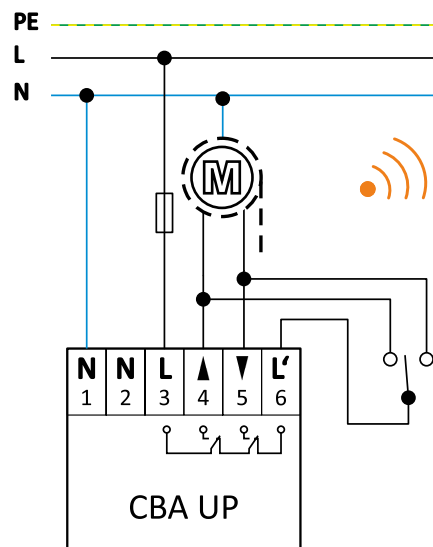

Technische Daten

Spannungsversorgung		130-240V AC 50/60Hz
Schaltart		16A gegenseitig versperrte Relais
Vorsicherung		Vorsicherung extern max 10A erforderlich
Leistungsaufnahme	Standby	0,22W
	Schaltbetrieb	0,70W
Anschlüsse	Phoenix Push-in-Federanschluss	0,5 - 1,5 mm² starr / flexibel 0,5 - 0,75 mm² flexibel + Aderendhülse
Bedien- und Anzeigeelemente		Gerätetaster, Status-LED
Umgebung	Schutzart	IP20
	Schutzklasse	Class II
	Umgebungstemperatur ta	-0°...+50° Celsius
	Gehäusetemperatur tc	70° Celsius
	Luftfeuchte	5 - 80% nicht kondensierend
Protokoll	Casambi	App verfügbar für Android und Apple
Ausgang L¹		Freigabe Phase, für Standard Jalousietaster
Design	Bauform	Unterputzgehäuse
	Montageart	Unterputz in Hohlwanddose oder Abzweigdose
	Abmessungen (Höhe x Breite x Tiefe) mm	46,5 x 70(51) x 30
	Gewicht	0,15 kg
	Deckeneinbaumaß	Ø 55mm
Zollnummer	HS-Code/ TARIC-Number	85365080

Blockdiagramm