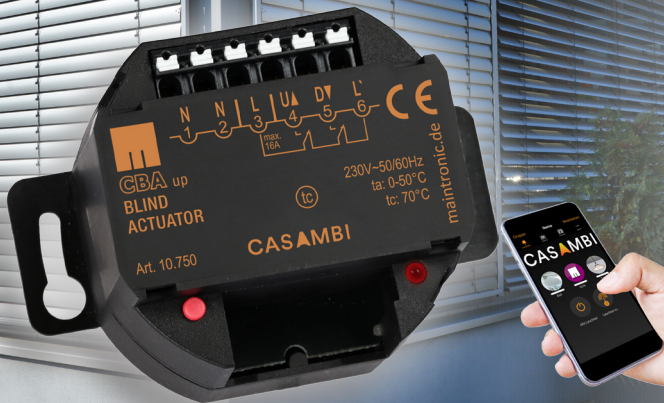

# Casambi Jalousieaktor UP

CBA UP Artikel.Nr.: 10.750

maintronic

- Schaltaktor für Rollo, Jalousien, Tore und Markiesen, ...
- Bluetooth gesteuert per Handy
- Lamellenverstellung
- Lokale Steuerung
- Zahlreiche Zeitfunktionen

Zwei Kanal Jalousieaktor zur Steuerung von Rollo-, Jalousie, Tore-, oder Markiesenmotoren. Mit der Casambi-App, komfortabel auf ihrem Smartphone oder Tablet jeden Aktor über Bluetooth konfigurieren, Zeitfunktionen programmieren und steuern. Sicherer Betrieb, nie wieder klebende Relais durch eingebaute gegenseitige Verriegelung.

Schnellinstalltion durch Kompaktklemme, direkt für Motoranschlussleitung alles intern verkabelt. Erweiterte Komfortfunktionen wie Langtast-, Toggle-, Szenen und Gruppenfunktionen.