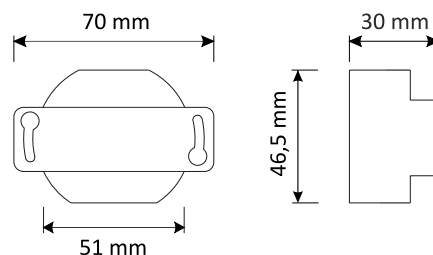

Abmessungen

Einfache Inbetriebnahme und Steuerung mit der Casambi App

Gültig für folgende Version: H1a, F0.7 - Dokumentennummer: 10750_TD_de_A4_CBA_20200714

Carl-Zeiss-Str. 10-14
97424 Schweinfurt / Germany

Tel. +49(0)9721-7766 0
Fax. +49(0)9721-7766 18

www.maintronic.de
info@maintronic.de